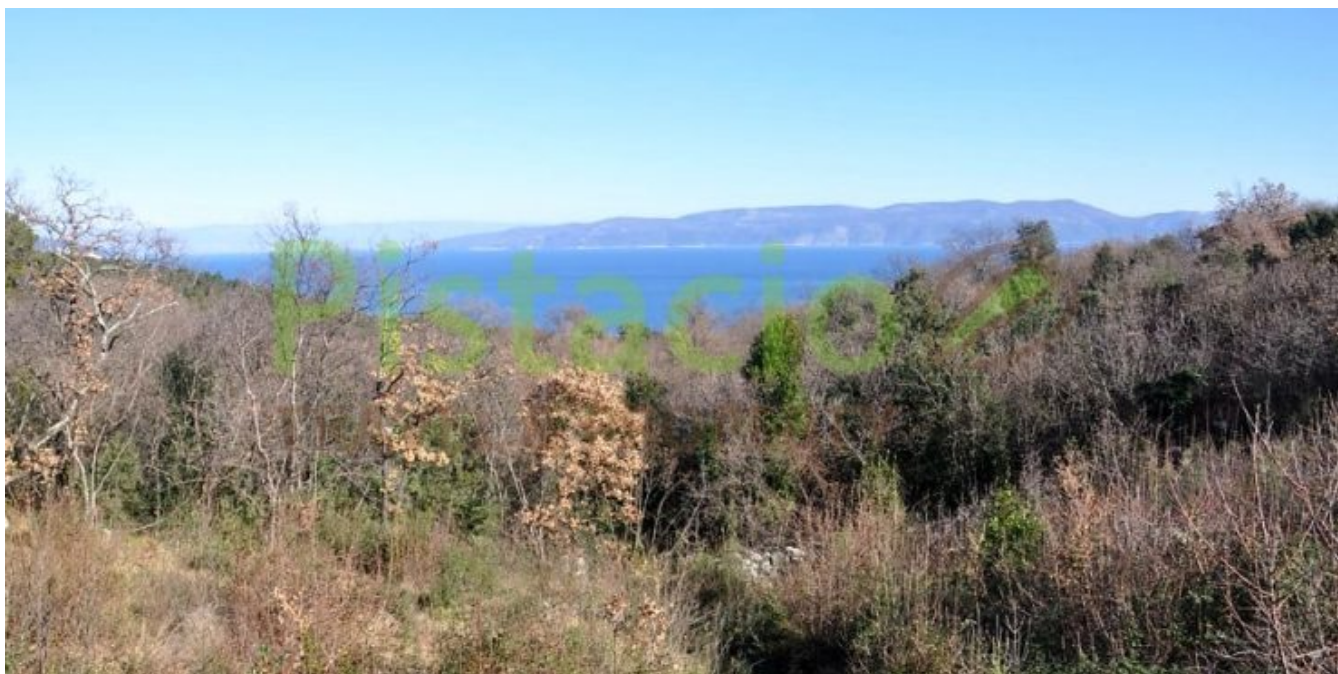

Građevinsko zemljište na prodaju Drenje Istra 1016 m²

z40028 - Na
Prodaju

95,000€

Istarska › Labin › Raša › Drenje / Zemljište

Građevinsko zemljište na prodaju Drenje Istra. Lijepo građevinsko zemljište površine 1016 m². Zemljište je smješteno u na mirnoj lokaciji s otvorenim pogledima na more i otoke Kvarnera, grad Rijeku. Smješteno oko 650-700 m zračne linije od mora.

Za građevinsko zemljište na prodaju Drenje Istra izrađeno je idejni projekt za 4 sobnu kuću / villu s bazenom i garažom (po idejnom projektu površina objekta je 363,05 m²).

Udaljenost do grada Labina oko 9 km, a do plaže oko 2,5 km (Ravni – oko 4 minute vožnje) s time da ispred zemljišta postoje skrivene uvale do kojih je moguće doći isključivo pješice (cca 5 – 7 min hoda). Deset do petnaest minuta vožnje do trgovačkog centra, benzinske stanice, trgovine, vrtića, škole i svih ostalih gradskih sadržaja.

Površina Zemljišta	1016 m ²
--------------------	---------------------

Vrhunska lokacija u naselju Drenje, južno od Labina na istočnoj obali Istre s lijepim pogledima, ali i dobro skrivena lokacija koja pruža osjećaj netaknute prirode i Mediterana kakav je nekad bio. Lokacija je izvrsna za gradnju kuće za odmor, vili s bazenom i/ili sličnih objekata. S obzirom na mikro-lokaciju zemljišta i važeće prostorne planove pogled na more nije moguće zakloniti jer je gradnja ispred ovog zemljišta limitirana.