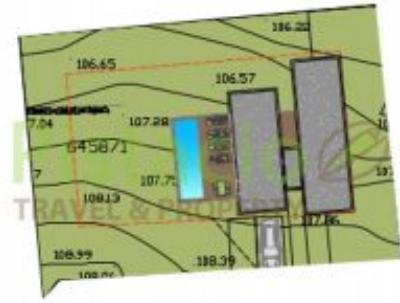

Contact the Agent

Danijel Cukari?

Phone: +385 (0)98 535 752