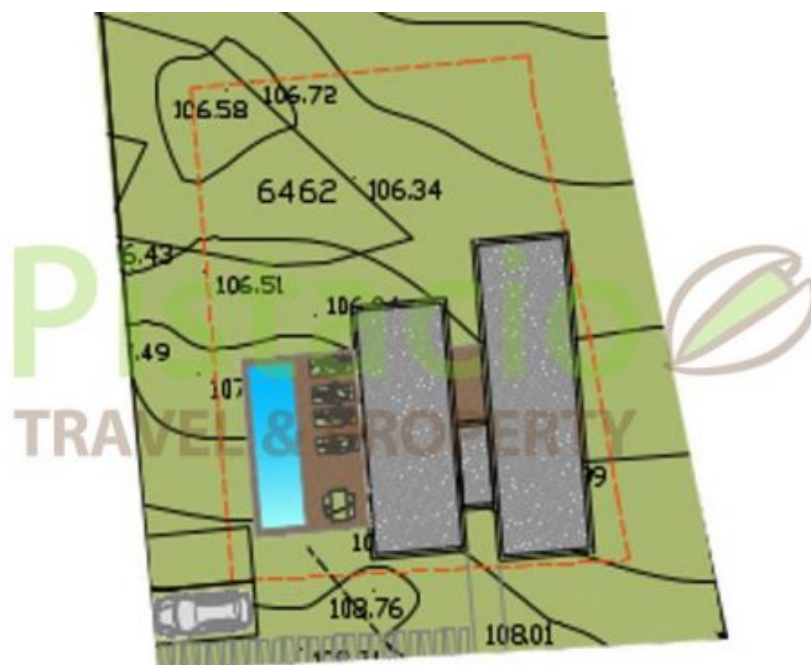

Građevinsko zemljište na prodaju Drenje Labin Istra 800 m²

z40031 - For
Sale

72,000€

Istarska › Raša › Drenje / Investicijska nekretnina, Zemljište

Lijepo građevinsko zemljište na prodaju Labin Drenje Istra površine 800 m². Zemljište je smješteno oko 600-700 m zračne linije od mora s pogledom na more.

Zemljište se nalaze u istočnoj Istri u mjestu Drenje, u okolici grada Labina i Rapca. Izvrsna lokacija koja će oduševiti ljubitelje prirode posebno one koji traže lokaciju za gradnju kuće za odmor odnosno vile sa bazenom i pogledom na more, Kvarner, grad Rijeku i otoke.

Građevinsko zemljište na prodaju Labin Drenje Istra s građevinskom dozvolom i plaćenim davanjima. Predviđena gradnja objekta modernog dizajna s bazenom.

Infrastruktura je u blizini. (struja, voda). Udaljenost do Labina oko 9 km a do plaže oko 2,5 km (oko 4 minute vožnje). Deset do petnaest minuta vožnje do trgovačkog centra, benzinske stanice, trgovine, vrtića, škole i svih ostalih sadržaja.

Površina Zemljišta

800 m²

Additional Features

Pogled na more

Image Gallery

Contact the Agent

Danijel Cukari?

Phone: +385 (0)98 535 752