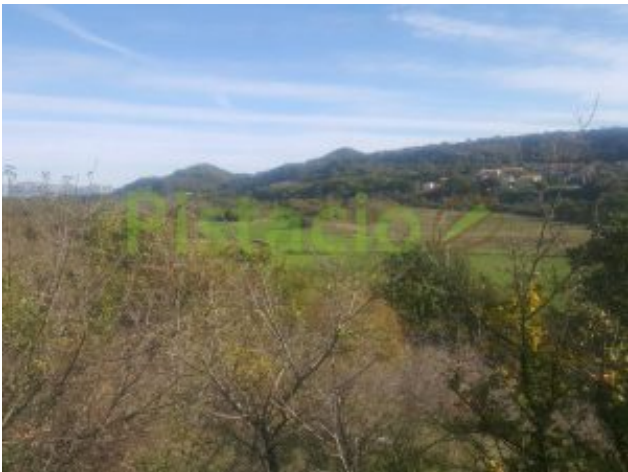

Additional Features

Image Gallery